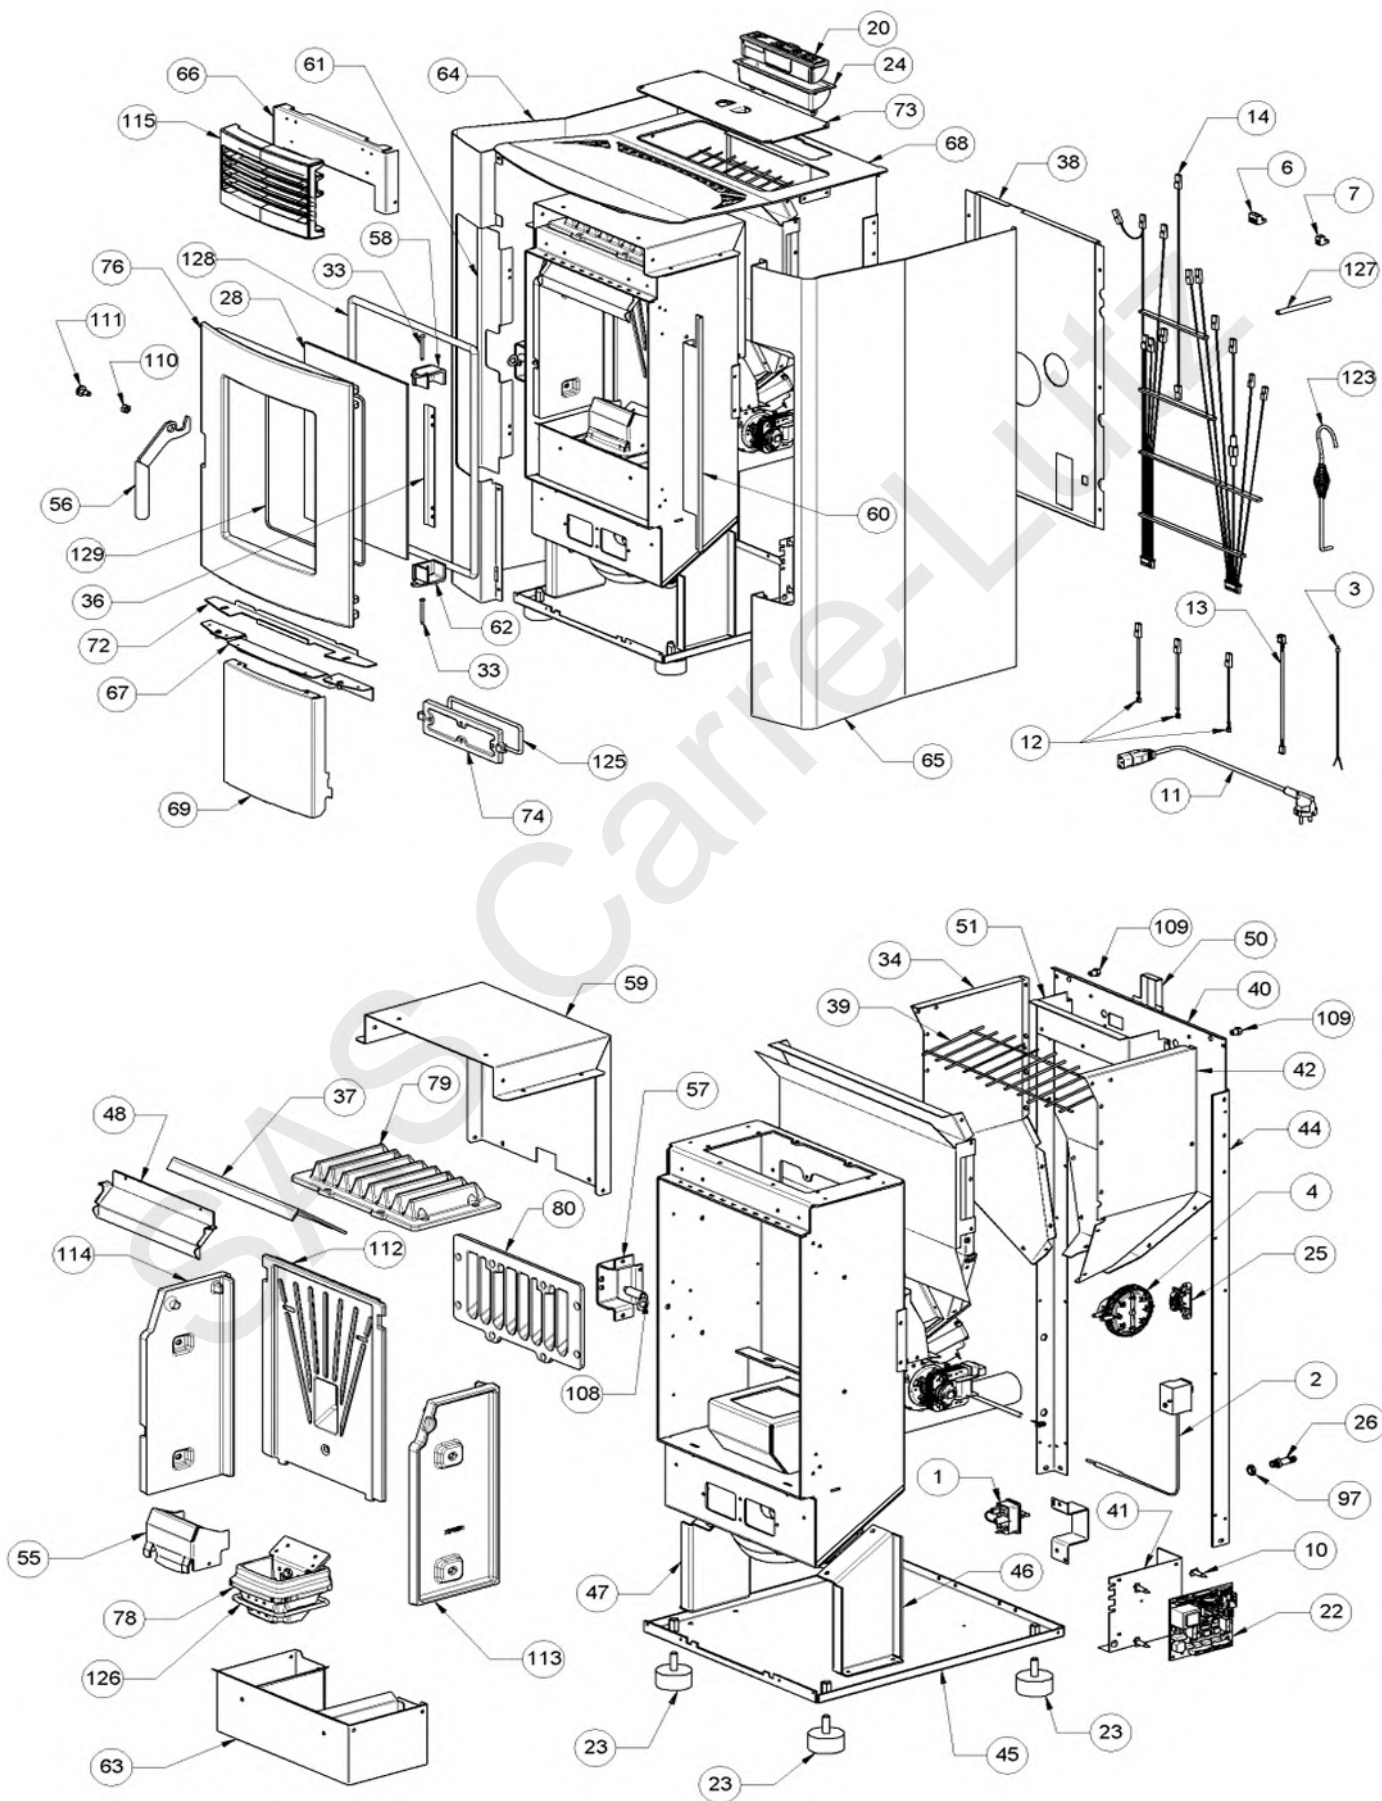

490010 Poêle à pellet Vesta Godin

Nom appareil	n° art Godin	n° art Fournisseur	Libelle article	Position	Commentaire
VESTA	00001309177	2000543	BLOC INTERRUPT. FUS. 2000543	1	
VESTA	00001308900	2000566	THERMOSTAT 85° BULBE 2000566	2	
VESTA	00001308901	2000570	SONDE T° 2000570	3	
VESTA	00001308902	2000589	PRESSOSTAT 605 2000589	4	
VESTA	00001308903	2000706	SONDE T° NTC 300°1 2000706	5	
VESTA	00001309761	2001312	CONNECTEUR	6	
VESTA	00001309157	2001313	CONNECTEUR 2 POLES 2001313	7	
VESTA	00001309784	2006202	ENTRETOISE CARTE	10	
VESTA	00001308962	2270002	CABLE ALIM. 2270002	11	
VESTA	00001308964	2270077	FIL 2 FASTONS LG 350 2270077	12	
VESTA	00001309725	2270311	CABLE 2270311	13	
VESTA	00001309762	2270337	CABLAGE ELECTRIQUE	14	
VESTA	00001308904	2271003	VENTILATEUR TANG 2271003	15	
VESTA	00001309809	2273017	TAMPON EN CAOUTCHOUC EXTERIEUR	15	
VESTA	00001309810	2273018	TAMPON EN CAOUTCH COTE MOTEUR	15	
VESTA	00001308905	2271032	MOTEUR VIS SS FIN 2271032	16	
VESTA	00001308906	2271033	MOTEUR FUMEES 2271033	17	
VESTA	00001309084	2272616	ENCODEUR MOTEUR 2272616	17	
VESTA	00001309811	2271036	BOUGIE ALLUM 300 W AVEC FASTON	18	remplacé par 00001308907
VESTA	00001309812	2271304	PASSE-CABLE	19	
VESTA	00001308908	2272544	ECRAN COMMANDE 2272544	20	
VESTA	00001308909	2272582	SONDE DEBIT AIR 2272582	21	
VESTA	00001308910	2272596	CARTE ELECTRON. 2272596	22	
VESTA	00001309785	2273003	PIED CAOUTCHOUC M10 50X25 MM	23	
VESTA	00001309763	2273007	BOITIER PLASTIQUE	24	
VESTA	00001308931	2273028	ETRIER 2273028	25	
VESTA	00001308923	2273030	SUPPORT SONDE AMB. 2273030	26	
VESTA	00001309257	2273033	TAMPON CAOUTC. 2273033	27	
VESTA	00001308911	2276424	VITRE PORTE 2276424	28	
VESTA	00001309120	2277462	SUPPORT BULBE THERM. 2277462	29	
VESTA	00001308913	2277576	1/2 MACHOIR BOUGIE 2277576	30	
VESTA	00001308914	2277577	1/2 MACHOIR BOUGIE 2277577	31	
VESTA	00001309813	2279323	COUVERCLE SPIRALE	32	
VESTA	00001309160	2279585	AXE PIVOT PORTE 2279585	33	
VESTA	00001309786	2287333	PAROI RESERVOIR ZINGUEE	34	
VESTA	00001309814	2287334	DEFLECTEUR AIR ALUMINIUM	35	
VESTA	00001309764	2287335	EQUERRE FIXATION VITRE	36	
VESTA	00001309787	2287337	DEFLECTEUR POUR FONTE EXTRAC.	37	
VESTA	00001309765	2287338	DOS PERFORE ZINGUE	38	
VESTA	00001309788	2287339	GRILLE CHROME	39	
VESTA	00001309789	2287340	PAROI POST RESERVOIR ZINGE	40	
VESTA	00001309790	2287341	SUPPORT CARTE	41	
VESTA	00001309791	2287342	PAROI DROITE RESERVOIR ZINGUE	42	
VESTA	00001309815	2287343	PAROI ANTERIEUR RESERVOIR ZING	43	
VESTA	00001309792	2287344	CORNIERE ZINGUEE	44	
VESTA	00001309793	2287345	FOND COMPLET ZINGUE	45	
VESTA	00001309794	2287356	SUPPORT DROIT ZINGUE	46	
VESTA	00001309795	2287357	SUPPORT DROIT ZINGUE	47	
VESTA	00001309796	2287365	DEFLECTEUR AIR VITRE	48	
VESTA	00001309816	2287366	CARTER TANGENTIEL ZINGUE	49	
VESTA	00001309797	2287368	PROTECTION CABLE ZINGUEE	50	
VESTA	00001309798	2287369	SUPPORT AFFICHEUR ZINGUE	51	
VESTA	00001309817	2287370	EQUERRE TUYAU SILICONE ZINGUEE	52	
VESTA	00001309818	2287376	RALLONGE PRISE D'AIR ZING	53	
VESTA	00001309819	2287647	ETRIER PROTECTION SONDE ZINGUE	54	
VESTA	00001308918	3277726	DEFLECTEUR BRASIER 3277726	55	
VESTA	00001309766	3277727	POIGNEE NOIR	56	
VESTA	00001309799	3277729	ETRIER POIGNEE NOIR	57	