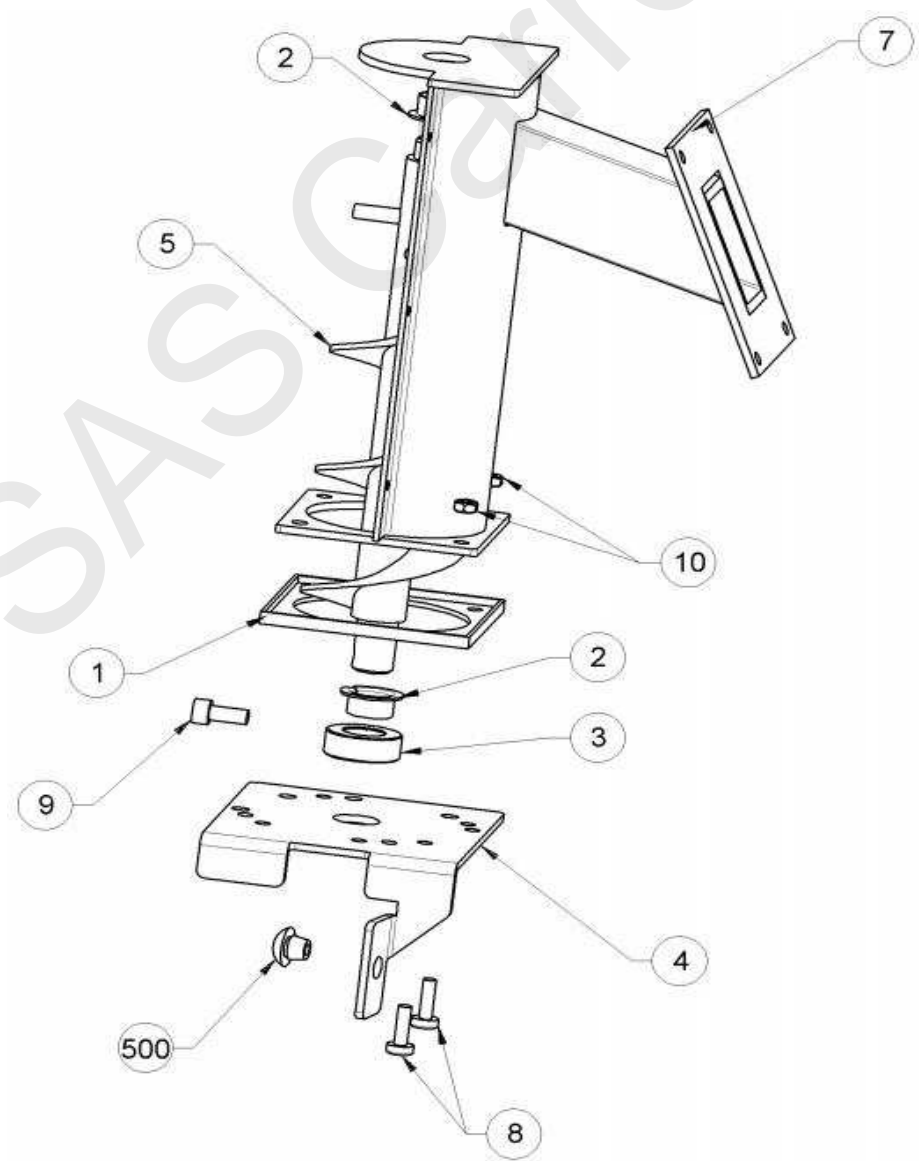

490010 Poêle à pellet Vesta Godin

Nom appareil	n° art Godin	n° art Fournisseur	Libelle article	Position	Commentaire
VESTA	00001309177	2000543	BLOC INTERRUPT. FUS. 2000543	1	
VESTA	00001308900	2000566	THERMOSTAT 85° BULBE 2000566	2	
VESTA	00001308901	2000570	SONDE T° 2000570	3	
VESTA	00001308902	2000589	PRESSOSTAT 605 2000589	4	
VESTA	00001308903	2000706	SONDE T° NTC 300°1 2000706	5	
VESTA	00001309761	2001312	CONNECTEUR	6	
VESTA	00001309157	2001313	CONNECTEUR 2 POLES 2001313	7	
VESTA	00001309784	2006202	ENTRETOISE CARTE	10	
VESTA	00001308962	2270002	CABLE ALIM. 2270002	11	
VESTA	00001308964	2270077	FIL 2 FASTONS LG 350 2270077	12	
VESTA	00001309725	2270311	CABLE 2270311	13	
VESTA	00001309762	2270337	CABLAGE ELECTRIQUE	14	
VESTA	00001308904	2271003	VENTILATEUR TANG 2271003	15	
VESTA	00001309809	2273017	TAMPON EN CAOUTCHOUC EXTERIEUR	15	
VESTA	00001309810	2273018	TAMPON EN CAOUTCH COTE MOTEUR	15	
VESTA	00001308905	2271032	MOTEUR VIS SS FIN 2271032	16	
VESTA	00001308906	2271033	MOTEUR FUMEES 2271033	17	
VESTA	00001309084	2272616	ENCODEUR MOTEUR 2272616	17	
VESTA	00001309811	2271036	BOUGIE ALLUM 300 W AVEC FASTON	18	remplacé par 00001308907
VESTA	00001309812	2271304	PASSE-CABLE	19	
VESTA	00001308908	2272544	ECRAN COMMANDE 2272544	20	
VESTA	00001308909	2272582	SONDE DEBIT AIR 2272582	21	
VESTA	00001308910	2272596	CARTE ELECTRON. 2272596	22	
VESTA	00001309785	2273003	PIED CAOUTCHOUC M10 50X25 MM	23	
VESTA	00001309763	2273007	BOITIER PLASTIQUE	24	
VESTA	00001308931	2273028	ETRIER 2273028	25	
VESTA	00001308923	2273030	SUPPORT SONDE AMB. 2273030	26	
VESTA	00001309257	2273033	TAMPON CAOUTC. 2273033	27	
VESTA	00001308911	2276424	VITRE PORTE 2276424	28	
VESTA	00001309120	2277462	SUPPORT BULBE THERM. 2277462	29	
VESTA	00001308913	2277576	1/2 MACHOIR BOUGIE 2277576	30	
VESTA	00001308914	2277577	1/2 MACHOIR BOUGIE 2277577	31	
VESTA	00001309813	2279323	COUVERCLE SPIRALE	32	
VESTA	00001309160	2279585	AXE PIVOT PORTE 2279585	33	
VESTA	00001309786	2287333	PAROI RESERVOIR ZINGUEE	34	
VESTA	00001309814	2287334	DEFLECTEUR AIR ALUMINIUM	35	
VESTA	00001309764	2287335	EQUERRE FIXATION VITRE	36	
VESTA	00001309787	2287337	DEFLECTEUR POUR FONTE EXTRAC.	37	
VESTA	00001309765	2287338	DOS PERFORE ZINGUE	38	
VESTA	00001309788	2287339	GRILLE CHROME	39	
VESTA	00001309789	2287340	PAROI POST RESERVOIR ZINGE	40	
VESTA	00001309790	2287341	SUPPORT CARTE	41	
VESTA	00001309791	2287342	PAROI DROITE RESERVOIR ZINGUE	42	
VESTA	00001309815	2287343	PAROI ANTERIEUR RESERVOIR ZING	43	
VESTA	00001309792	2287344	CORNIERE ZINGUEE	44	
VESTA	00001309793	2287345	FOND COMPLET ZINGUE	45	
VESTA	00001309794	2287356	SUPPORT DROIT ZINGUE	46	
VESTA	00001309795	2287357	SUPPORT DROIT ZINGUE	47	
VESTA	00001309796	2287365	DEFLECTEUR AIR VITRE	48	
VESTA	00001309816	2287366	CARTER TANGENTIEL ZINGUE	49	
VESTA	00001309797	2287368	PROTECTION CABLE ZINGUEE	50	
VESTA	00001309798	2287369	SUPPORT AFFICHEUR ZINGUE	51	
VESTA	00001309817	2287370	EQUERRE TUYAU SILICONE ZINGUEE	52	
VESTA	00001309818	2287376	RALLONGE PRISE D'AIR ZING	53	
VESTA	00001309819	2287647	ETRIER PROTECTION SONDE ZINGUE	54	
VESTA	00001308918	3277726	DEFLECTEUR BRASIER 3277726	55	
VESTA	00001309766	3277727	POIGNEE NOIR	56	
VESTA	00001309799	3277729	ETRIER POIGNEE NOIR	57	