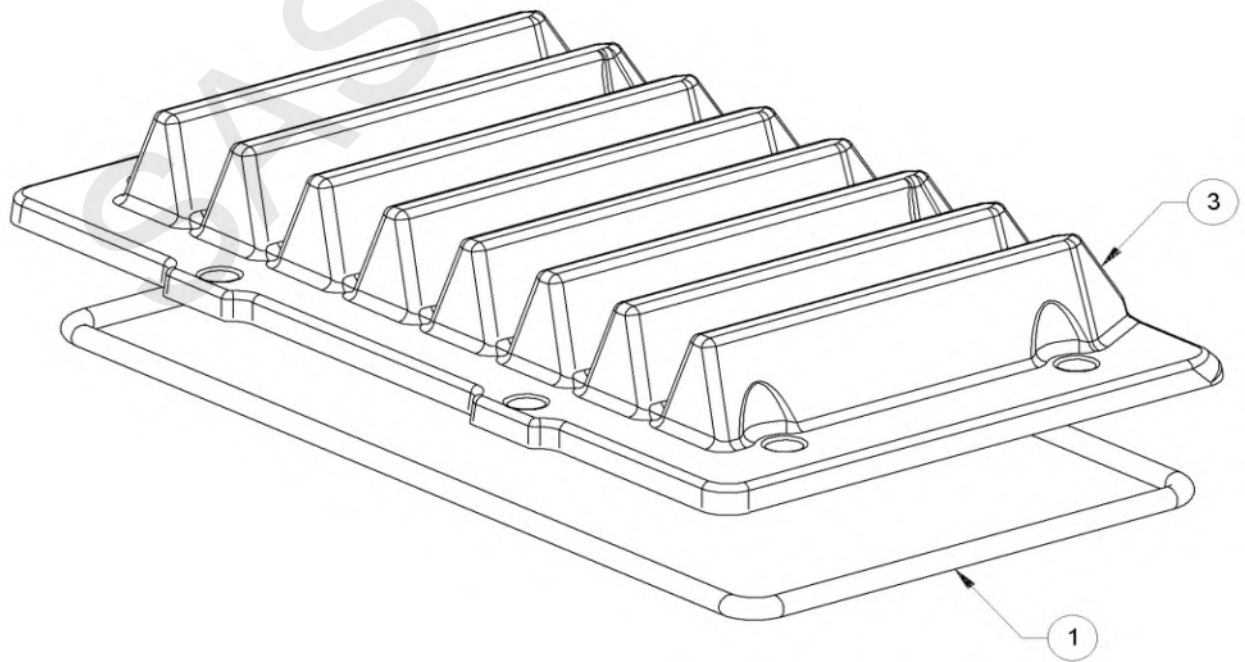

490010 Poêle à pellet Vesta Godin

Nom appareil	n° art Godin	n° art Fournisseur	Libelle article	Position	Commentaire
VESTA	00001309177	2000543	BLOC INTERRUPT. FUS. 2000543	1	
VESTA	00001308900	2000566	THERMOSTAT 85° BULBE 2000566	2	
VESTA	00001308901	2000570	SONDE T° 2000570	3	
VESTA	00001308902	2000589	PRESSOSTAT 605 2000589	4	
VESTA	00001308903	2000706	SONDE T° NTC 300°1 2000706	5	
VESTA	00001309761	2001312	CONNECTEUR	6	
VESTA	00001309157	2001313	CONNECTEUR 2 POLES 2001313	7	
VESTA	00001309784	2006202	ENTRETOISE CARTE	10	
VESTA	00001308962	2270002	CABLE ALIM. 2270002	11	
VESTA	00001308964	2270077	FIL 2 FASTONS LG 350 2270077	12	
VESTA	00001309725	2270311	CABLE 2270311	13	
VESTA	00001309762	2270337	CABLAGE ELECTRIQUE	14	
VESTA	00001308904	2271003	VENTILATEUR TANG 2271003	15	
VESTA	00001309809	2273017	TAMPON EN CAOUTCHOUC EXTERIEUR	15	
VESTA	00001309810	2273018	TAMPON EN CAOUTCH COTE MOTEUR	15	
VESTA	00001308905	2271032	MOTEUR VIS SS FIN 2271032	16	
VESTA	00001308906	2271033	MOTEUR FUMEES 2271033	17	
VESTA	00001309084	2272616	ENCODEUR MOTEUR 2272616	17	
VESTA	00001309811	2271036	BOUGIE ALLUM 300 W AVEC FASTON	18	remplacé par 00001308907
VESTA	00001309812	2271304	PASSE-CABLE	19	
VESTA	00001308908	2272544	ECRAN COMMANDE 2272544	20	
VESTA	00001308909	2272582	SONDE DEBIT AIR 2272582	21	
VESTA	00001308910	2272596	CARTE ELECTRON. 2272596	22	
VESTA	00001309785	2273003	PIED CAOUTCHOUC M10 50X25 MM	23	
VESTA	00001309763	2273007	BOITIER PLASTIQUE	24	
VESTA	00001308931	2273028	ETRIER 2273028	25	
VESTA	00001308923	2273030	SUPPORT SONDE AMB. 2273030	26	
VESTA	00001309257	2273033	TAMPON CAOUTC. 2273033	27	
VESTA	00001308911	2276424	VITRE PORTE 2276424	28	
VESTA	00001309120	2277462	SUPPORT BULBE THERM. 2277462	29	
VESTA	00001308913	2277576	1/2 MACHOIR BOUGIE 2277576	30	
VESTA	00001308914	2277577	1/2 MACHOIR BOUGIE 2277577	31	
VESTA	00001309813	2279323	COUVERCLE SPIRALE	32	
VESTA	00001309160	2279585	AXE PIVOT PORTE 2279585	33	
VESTA	00001309786	2287333	PAROI RESERVOIR ZINGUEE	34	
VESTA	00001309814	2287334	DEFLECTEUR AIR ALUMINIUM	35	
VESTA	00001309764	2287335	EQUERRE FIXATION VITRE	36	
VESTA	00001309787	2287337	DEFLECTEUR POUR FONTE EXTRAC.	37	
VESTA	00001309765	2287338	DOS PERFORE ZINGUE	38	
VESTA	00001309788	2287339	GRILLE CHROME	39	
VESTA	00001309789	2287340	PAROI POST RESERVOIR ZINGE	40	
VESTA	00001309790	2287341	SUPPORT CARTE	41	
VESTA	00001309791	2287342	PAROI DROITE RESERVOIR ZINGUE	42	
VESTA	00001309815	2287343	PAROI ANTERIEUR RESERVOIR ZING	43	
VESTA	00001309792	2287344	CORNIERE ZINGUEE	44	
VESTA	00001309793	2287345	FOND COMPLET ZINGUE	45	
VESTA	00001309794	2287356	SUPPORT DROIT ZINGUE	46	
VESTA	00001309795	2287357	SUPPORT DROIT ZINGUE	47	
VESTA	00001309796	2287365	DEFLECTEUR AIR VITRE	48	
VESTA	00001309816	2287366	CARTER TANGENTIEL ZINGUE	49	
VESTA	00001309797	2287368	PROTECTION CABLE ZINGUEE	50	
VESTA	00001309798	2287369	SUPPORT AFFICHEUR ZINGUE	51	
VESTA	00001309817	2287370	EQUERRE TUYAU SILICONE ZINGUEE	52	
VESTA	00001309818	2287376	RALLONGE PRISE D'AIR ZING	53	
VESTA	00001309819	2287647	ETRIER PROTECTION SONDE ZINGUE	54	
VESTA	00001308918	3277726	DEFLECTEUR BRASIER 3277726	55	
VESTA	00001309766	3277727	POIGNEE NOIR	56	
VESTA	00001309799	3277729	ETRIER POIGNEE NOIR	57	