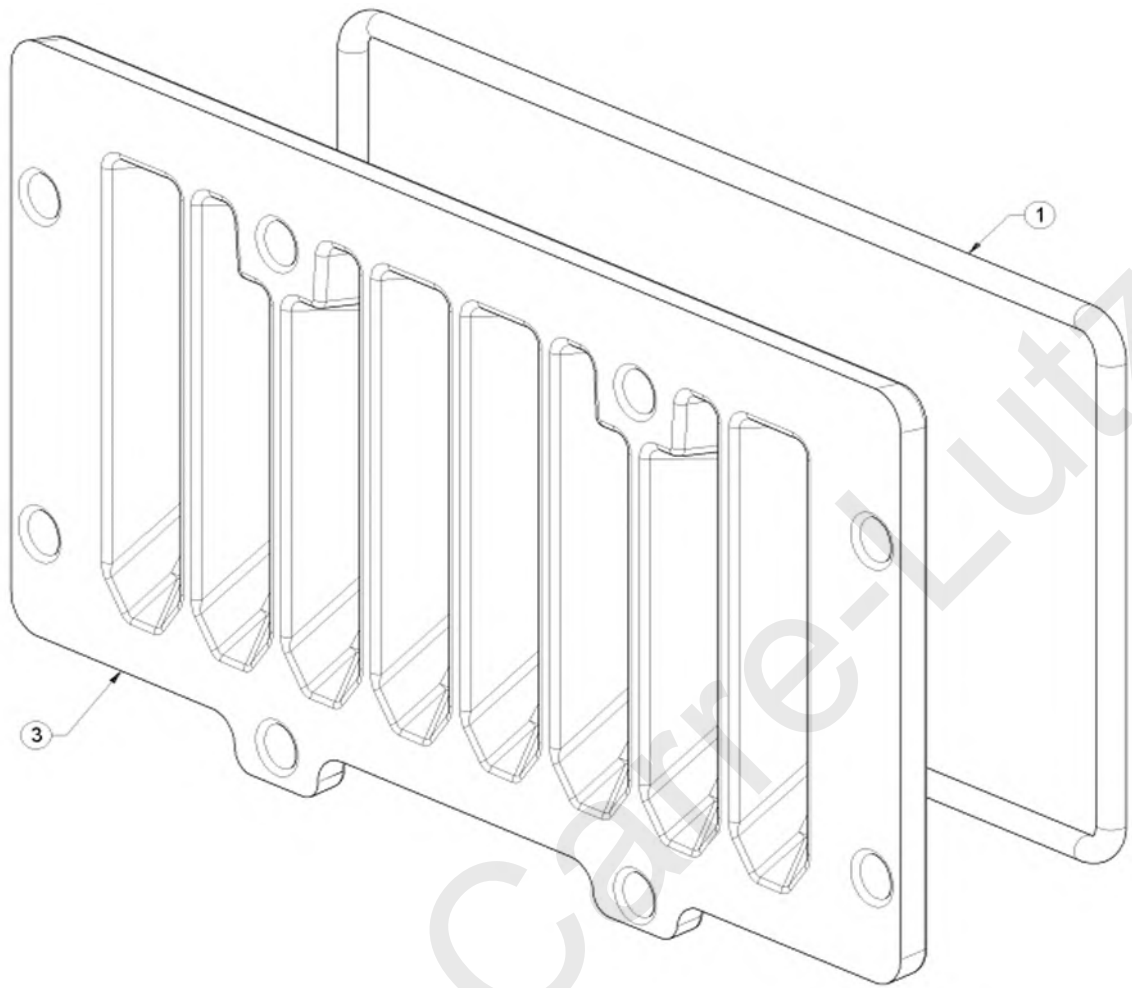

490010 Poêle à pellet Vesta Godin

Nom appareil	n° art Godin	n° art Fournisseur	Libelle article	Position	Commentaire
VESTA	00001309177	2000543	BLOC INTERRUPT. FUS. 2000543	1	
VESTA	00001308900	2000566	THERMOSTAT 85° BULBE 2000566	2	
VESTA	00001308901	2000570	SONDE T° 2000570	3	
VESTA	00001308902	2000589	PRESSOSTAT 605 2000589	4	
VESTA	00001308903	2000706	SONDE T° NTC 300°1 2000706	5	
VESTA	00001309761	2001312	CONNECTEUR	6	
VESTA	00001309157	2001313	CONNECTEUR 2 POLES 2001313	7	
VESTA	00001309784	2006202	ENTRETOISE CARTE	10	
VESTA	00001308962	2270002	CABLE ALIM. 2270002	11	
VESTA	00001308964	2270077	FIL 2 FASTONS LG 350 2270077	12	
VESTA	00001309725	2270311	CABLE 2270311	13	
VESTA	00001309762	2270337	CABLAGE ELECTRIQUE	14	
VESTA	00001308904	2271003	VENTILATEUR TANG 2271003	15	
VESTA	00001309809	2273017	TAMPON EN CAOUTCHOUC EXTERIEUR	15	
VESTA	00001309810	2273018	TAMPON EN CAOUTCH COTE MOTEUR	15	
VESTA	00001308905	2271032	MOTEUR VIS SS FIN 2271032	16	
VESTA	00001308906	2271033	MOTEUR FUMEES 2271033	17	
VESTA	00001309084	2272616	ENCODEUR MOTEUR 2272616	17	
VESTA	00001309811	2271036	BOUGIE ALLUM 300 W AVEC FASTON	18	remplacé par 00001308907
VESTA	00001309812	2271304	PASSE-CABLE	19	
VESTA	00001308908	2272544	ECRAN COMMANDE 2272544	20	
VESTA	00001308909	2272582	SONDE DEBIT AIR 2272582	21	
VESTA	00001308910	2272596	CARTE ELECTRON. 2272596	22	
VESTA	00001309785	2273003	PIED CAOUTCHOUC M10 50X25 MM	23	
VESTA	00001309763	2273007	BOITIER PLASTIQUE	24	
VESTA	00001308931	2273028	ETRIER 2273028	25	
VESTA	00001308923	2273030	SUPPORT SONDE AMB. 2273030	26	
VESTA	00001309257	2273033	TAMPON CAOUTC. 2273033	27	
VESTA	00001308911	2276424	VITRE PORTE 2276424	28	
VESTA	00001309120	2277462	SUPPORT BULBE THERM. 2277462	29	
VESTA	00001308913	2277576	1/2 MACHOIR BOUGIE 2277576	30	
VESTA	00001308914	2277577	1/2 MACHOIR BOUGIE 2277577	31	
VESTA	00001309813	2279323	COUVERCLE SPIRALE	32	
VESTA	00001309160	2279585	AXE PIVOT PORTE 2279585	33	
VESTA	00001309786	2287333	PAROI RESERVOIR ZINGUEE	34	
VESTA	00001309814	2287334	DEFLECTEUR AIR ALUMINIUM	35	
VESTA	00001309764	2287335	EQUERRE FIXATION VITRE	36	
VESTA	00001309787	2287337	DEFLECTEUR POUR FONTE EXTRAC.	37	
VESTA	00001309765	2287338	DOS PERFORE ZINGUE	38	
VESTA	00001309788	2287339	GRILLE CHROME	39	
VESTA	00001309789	2287340	PAROI POST RESERVOIR ZINGE	40	
VESTA	00001309790	2287341	SUPPORT CARTE	41	
VESTA	00001309791	2287342	PAROI DROITE RESERVOIR ZINGUE	42	
VESTA	00001309815	2287343	PAROI ANTERIEUR RESERVOIR ZING	43	
VESTA	00001309792	2287344	CORNIERE ZINGUEE	44	
VESTA	00001309793	2287345	FOND COMPLET ZINGUE	45	
VESTA	00001309794	2287356	SUPPORT DROIT ZINGUE	46	
VESTA	00001309795	2287357	SUPPORT DROIT ZINGUE	47	
VESTA	00001309796	2287365	DEFLECTEUR AIR VITRE	48	
VESTA	00001309816	2287366	CARTER TANGENTIEL ZINGUE	49	
VESTA	00001309797	2287368	PROTECTION CABLE ZINGUEE	50	
VESTA	00001309798	2287369	SUPPORT AFFICHEUR ZINGUE	51	
VESTA	00001309817	2287370	EQUERRE TUYAU SILICONE ZINGUEE	52	
VESTA	00001309818	2287376	RALLONGE PRISE D'AIR ZING	53	
VESTA	00001309819	2287647	ETRIER PROTECTION SONDE ZINGUE	54	
VESTA	00001308918	3277726	DEFLECTEUR BRASIER 3277726	55	
VESTA	00001309766	3277727	POIGNEE NOIR	56	
VESTA	00001309799	3277729	ETRIER POIGNEE NOIR	57	