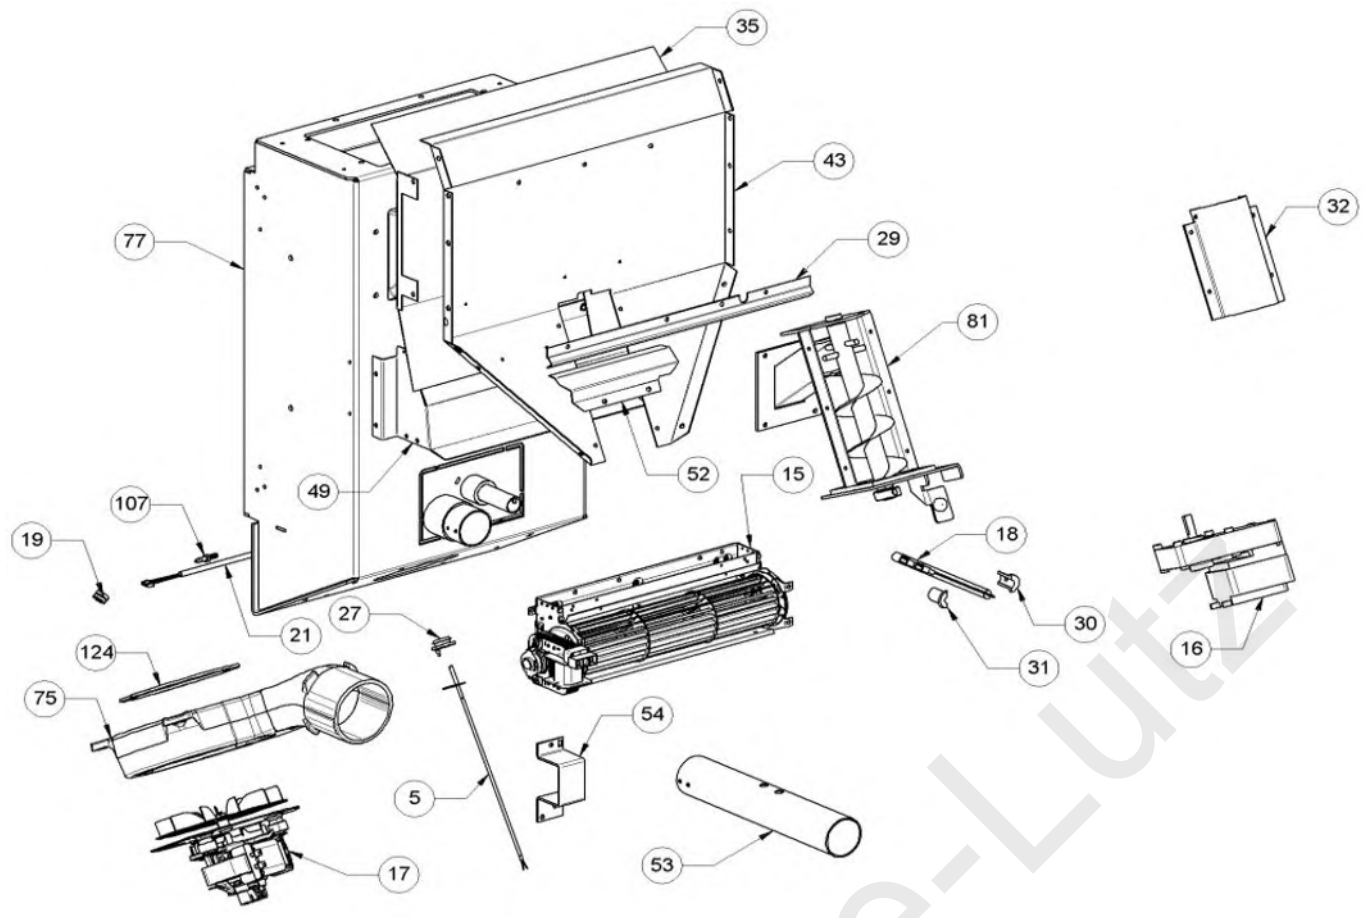

490010 Poêle à pellet Vesta Godin

Nom appareil	n° art Godin	n° art Fournisseur	Libelle article	Position	Commentaire
VESTA	00001309177	2000543	BLOC INTERRUPT. FUS. 2000543	1	
VESTA	00001308900	2000566	THERMOSTAT 85° BULBE 2000566	2	
VESTA	00001308901	2000570	SONDE T° 2000570	3	
VESTA	00001308902	2000589	PRESSOSTAT 605 2000589	4	
VESTA	00001308903	2000706	SONDE T° NTC 300°1 2000706	5	
VESTA	00001309761	2001312	CONNECTEUR	6	
VESTA	00001309157	2001313	CONNECTEUR 2 POLES 2001313	7	
VESTA	00001309784	2006202	ENTRETOISE CARTE	10	
VESTA	00001308962	2270002	CABLE ALIM. 2270002	11	
VESTA	00001308964	2270077	FIL 2 FASTONS LG 350 2270077	12	
VESTA	00001309725	2270311	CABLE 2270311	13	
VESTA	00001309762	2270337	CABLAGE ELECTRIQUE	14	
VESTA	00001308904	2271003	VENTILATEUR TANG 2271003	15	
VESTA	00001309809	2273017	TAMPON EN CAOUTCHOUC EXTERIEUR	15	
VESTA	00001309810	2273018	TAMPON EN CAOUTCH COTE MOTEUR	15	
VESTA	00001308905	2271032	MOTEUR VIS SS FIN 2271032	16	
VESTA	00001308906	2271033	MOTEUR FUMEES 2271033	17	
VESTA	00001309084	2272616	ENCODEUR MOTEUR 2272616	17	
VESTA	00001309811	2271036	BOUGIE ALLUM 300 W AVEC FASTON	18	remplacé par 00001308907
VESTA	00001309812	2271304	PASSE-CABLE	19	
VESTA	00001308908	2272544	ECRAN COMMANDE 2272544	20	
VESTA	00001308909	2272582	SONDE DEBIT AIR 2272582	21	
VESTA	00001308910	2272596	CARTE ELECTRON. 2272596	22	
VESTA	00001309785	2273003	PIED CAOUTCHOUC M10 50X25 MM	23	
VESTA	00001309763	2273007	BOITIER PLASTIQUE	24	
VESTA	00001308931	2273028	ETRIER 2273028	25	
VESTA	00001308923	2273030	SUPPORT SONDE AMB. 2273030	26	
VESTA	00001309257	2273033	TAMPON CAOUTC. 2273033	27	
VESTA	00001308911	2276424	VITRE PORTE 2276424	28	
VESTA	00001309120	2277462	SUPPORT BULBE THERM. 2277462	29	
VESTA	00001308913	2277576	1/2 MACHOIR BOUGIE 2277576	30	
VESTA	00001308914	2277577	1/2 MACHOIR BOUGIE 2277577	31	
VESTA	00001309813	2279323	COUVERCLE SPIRALE	32	
VESTA	00001309160	2279585	AXE PIVOT PORTE 2279585	33	
VESTA	00001309786	2287333	PAROI RESERVOIR ZINGUEE	34	
VESTA	00001309814	2287334	DEFLECTEUR AIR ALUMINIUM	35	
VESTA	00001309764	2287335	EQUERRE FIXATION VITRE	36	
VESTA	00001309787	2287337	DEFLECTEUR POUR FONTE EXTRAC.	37	
VESTA	00001309765	2287338	DOS PERFORE ZINGUE	38	
VESTA	00001309788	2287339	GRILLE CHROME	39	
VESTA	00001309789	2287340	PAROI POST RESERVOIR ZINGE	40	
VESTA	00001309790	2287341	SUPPORT CARTE	41	
VESTA	00001309791	2287342	PAROI DROITE RESERVOIR ZINGUE	42	
VESTA	00001309815	2287343	PAROI ANTERIEUR RESERVOIR ZING	43	
VESTA	00001309792	2287344	CORNIERE ZINGUEE	44	
VESTA	00001309793	2287345	FOND COMPLET ZINGUE	45	
VESTA	00001309794	2287356	SUPPORT DROIT ZINGUE	46	
VESTA	00001309795	2287357	SUPPORT DROIT ZINGUE	47	
VESTA	00001309796	2287365	DEFLECTEUR AIR VITRE	48	
VESTA	00001309816	2287366	CARTER TANGENTIEL ZINGUE	49	
VESTA	00001309797	2287368	PROTECTION CABLE ZINGUEE	50	
VESTA	00001309798	2287369	SUPPORT AFFICHEUR ZINGUE	51	
VESTA	00001309817	2287370	EQUERRE TUYAU SILICONE ZINGUEE	52	
VESTA	00001309818	2287376	RALLONGE PRISE D'AIR ZING	53	
VESTA	00001309819	2287647	ETRIER PROTECTION SONDE ZINGUE	54	
VESTA	00001308918	3277726	DEFLECTEUR BRASIER 3277726	55	
VESTA	00001309766	3277727	POIGNEE NOIR	56	
VESTA	00001309799	3277729	ETRIER POIGNEE NOIR	57	